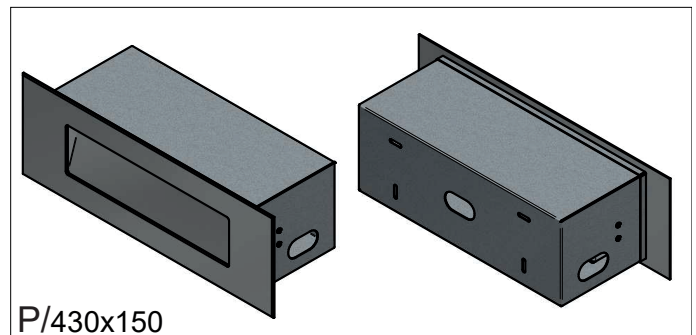

Luminaire options / Leuchtenoptionen

Control gear / Vorschaltgeräte:

E driver
Treiber

WARNING!
Technical data may be changed. Photos of the luminaires may differ from reality. Last updated 26.04.2018.
Other options of the luminaire available on request.

ACHTUNG!
Technische Daten können verändert werden. Abbildungen der Leuchten können von der Wirklichkeit abweichen. Die letzte Aktualisierung fand am 26.04.2018 statt. Andere Optionen der Leuchte sind nach Anfrage erhältlich.