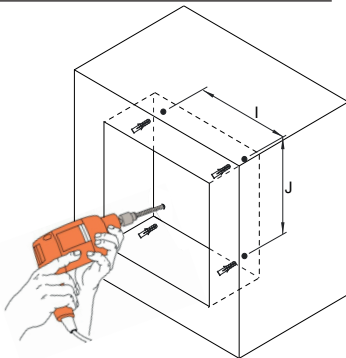

Dimensions / Abmessungen

TYPE	P[W]	Light Source	Φ [lm]	Weight [kg]	Color
KUBIK IN LED K	1x1,7 W (3 W)	LED	830/840	0,60	White
KUBIK IN LED K	2x1,7 W (5 W)	LED	124/152	0,60	White
KUBIK IN LED K	3x1,7 W (7 W)	LED	248/304	0,60	White
KUBIK IN LED K	4x1,7 W (10 W)	LED	372/456	0,60	White
KUBIK IN LED P	4x1,7 W (10 W)	LED	496/608	0,60	White
KUBIK IN LED P	6x1,7 W (13 W)	LED	496/608	0,60	White
KUBIK IN LED P	8x1,7 W (15 W)	LED	744/912	0,60	White
KUBIK IN LED P/380X135	8 W	LED	992/1216	0,60	White
KUBIK IN LED P/430X150	8 W	LED	1100	0,60	White

Available colour of the light / Erhältliche Lichtfarbe: 830/840

SDCM=5
SDCM=3 (KUBIK IN LED P 380x135 & 430x150)

Lifetime of LED sources / Lebensdauer LED:
50000 h (L70/B50)
60000 h (L80/B10) – KUBIK IN LED P 380x135 & 430x150

Operating temperature range / Temperaturbereich der Leuchte im Betrieb:
-25° C – 30° C

*The power shown refers to the whole system (tolerance +/- 10%).
*Die Leistung bezieht sich auf das gesamte System (Toleranz +/-10%).

The given luminous flux refers to LED light sources (tolerance +/- 10% depends on the value of the colour temperature).
Der angegebene Lichtstrom betrifft die LED-Module (Toleranz +/- 10% abhängig von der Farbtemperatur).

TYP	A (mm)	B (mm)	C (mm)	D (mm)	E (mm)	F (mm)	H (mm)	I (mm)	J (mm)	G (mm)	L (mm)
KUBIK IN LED K	180	180	90	100	158	158	100	120	120	160	160
KUBIK IN LED P	280	180	190	100	258	158	100	220	120	160	260
KUBIK IN LED P/380X135	380	135	280	74	348	108	115	220	70	110	350
KUBIK IN LED P/430X150	430	150	280	74	348	128	145	220	70	130	410