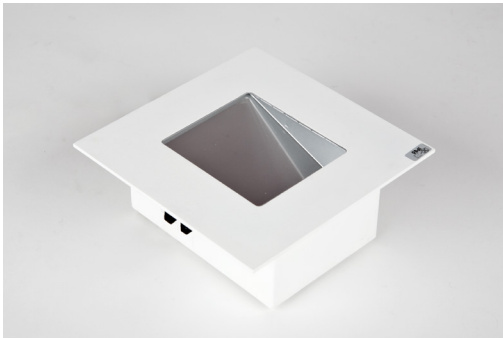

## Features/Konstruktion

An outdoor fitting made for illuminating building facades and creating lighting effects. Mounting in the wall using assembly box included in the set. The body is made of aluminum painted with special facade paint which is resistant to bad weather conditions. Energy-efficient fitting made of component parts produced by renowned companies. It is possible to use various LED colours at the request of a customer. Ergonomic shapes of the fitting enable the application of the Kubik IN LED type fitting almost in every building. The assembly is very easy. The fitting is featured by a high level of protection against the penetration of solids and water: IP65, which renders the fitting an interesting decorative solution highlighting the architecture of an illuminated building.

Es ist eine architektonische Leuchte, die als Beleuchtung von Gebäudefassaden und zum Kreieren von Lichteffekten vorgesehen ist. Wandmontage anhand von einer Einbaudose im Lieferumfang enthalten. Der Leuchtenkörper wird aus Aluminium hergestellt, der mit einer speziellen, wetterfesten Farbe angestrichen wurde. Es ist eine energiesparende Leuchte, in der Komponenten renommierter Firmen eingesetzt wurden. Auf Kundenwunsch können unterschiedliche LED-Farben verwendet werden. Ergonomische Formen der Leuchte erlauben, dass die Kubik IN LED-Leuchte fast in jedem Gebäude eingesetzt werden kann. Sehr einfache Montage. Die Leuchte zeichnet sich durch hohen Schutz gegen Eindringen von Festkörpern, Staub und Wasser IP65 aus. Das macht die Leuchte zu einer interessanten, dekorativen Lösung, welche die Architektur des zu beleuchteten Objektes besser zur Geltung bringt.