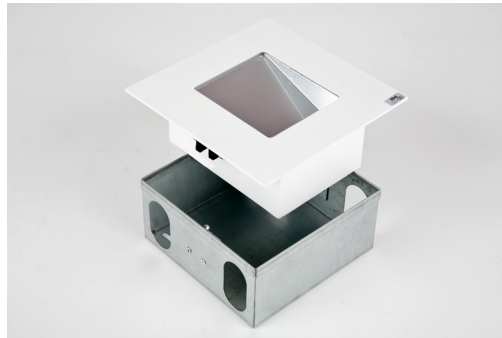

## Features/Konstruktion

An outdoor fitting made for illuminating building facades and creating lighting effects. Mounting in the wall using assembly box included in the set. The body is made of aluminum painted with special facade paint which is resistant to bad weather conditions. Energy-efficient fitting made of component parts produced by renowned companies. It is possible to use various LED colours at the request of a customer. Ergonomic shapes of the fitting enable the application of the Kubik IN LED type fitting almost in every building. The assembly is very easy. The fitting is featured by a high level of protection against the penetration of solids and water: IP65, which renders the fitting an interesting decorative solution highlighting the architecture of an illuminated building.

Es ist eine architektonische Leuchte, die als Beleuchtung von Gebäudefassaden und zum Kreieren von Lichteffekten vorgesehen ist. Wandmontage anhand von einer Einbaudose im Lieferumfang enthalten. Der Leuchtenkörper wird aus Aluminium hergestellt, der mit einer speziellen, wetterfesten Farbe angestrichen wurde. Es ist eine energiesparende Leuchte, in der Komponenten renommierter Firmen eingesetzt wurden. Auf Kundenwunsch können unterschiedliche LED-Farben verwendet werden. Ergonomische Formen der Leuchte erlauben, dass die Kubik IN LED-Leuchte fast in jedem Gebäude eingesetzt werden kann. Sehr einfache Montage. Die Leuchte zeichnet sich durch hohen Schutz gegen Eindringen von Festkörpern, Staub und Wasser IP65 aus. Das macht die Leuchte zu einer interessanten, dekorativen Lösung, welche die Architektur des zu beleuchteten Objektes besser zur Geltung bringt.