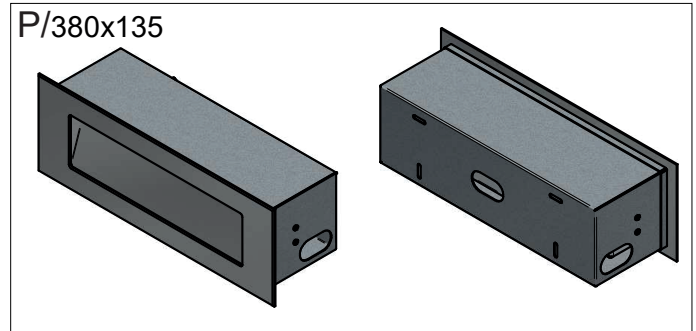

Luminaire options / Leuchtenoptionen

Control gear / Vorschaltgeräte:

E driver
Treiber

WARNING!
Technical data may be changed. Photos of the luminaires may differ from reality. Last updated 26.04.2018.
Other options of the luminaire available on request.

ACHTUNG!
Technische Daten können verändert werden. Abbildungen der Leuchten können von der Wirklichkeit abweichen. Die letzte Aktualisierung fand am 26.04.2018 statt. Andere Optionen der Leuchte sind nach Anfrage erhältlich.